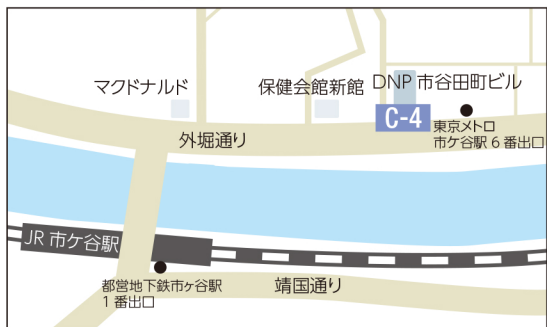

# SHINJUKU CREATORS FESTA 2018 MAP

サテライト会場 (市谷)

beyond2020プログラムは、多様性や国際性に配慮した文化活動・事業を政府が認証し、日本文化の魅力を国内外に発信する取組です。新宿クリエイターズ・フェスタ実行委員会はこの取組を応援しています。