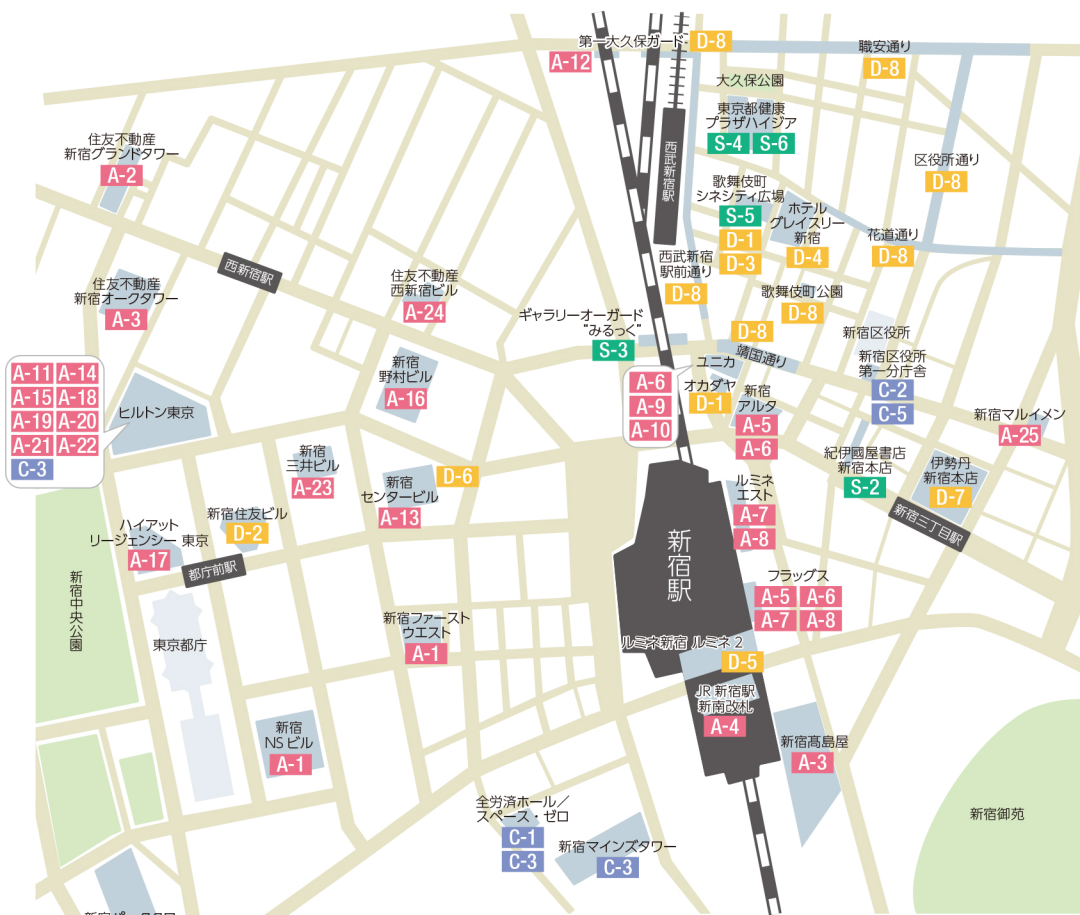

# SHINJUKU CREATORS FESTA 2018 MAP

サテライト会場 (市谷)

beyond2020プログラムは、多様性や国際性に配慮した文化活動・事業を政府が認証し、日本文化の魅力を国内外に発信する取組です。新宿クリエイターズ・フェスタ実行委員会はこの取組を応援しています。

## アーティスト展 ARTISTS' EXHIBITION

国内外で活躍する著名アーティストから新進気鋭の若手アーティストまで、30名を超えるアーティストたちによる多様なアート作品の数々が、新宿のまちを鮮やかに彩ります。

- A-1 河口 洋一郎 P6
- A-2 椿 昇 P8
- A-3 蟹江 杏 P10
- A-4 エマニュエル・ムホー P11
- A-5 河上 裕紀 (superSymmetry) P13
- A-6 Seiya Nakano + Synichi Yamamoto P13
- A-7 Yumiko Kasahara + Kanako Sasaki P14
- A-8 °F (superSymmetry) P14
- A-9 Seichi Sega + Takuya Aoki (superSymmetry) P15
- A-10 川村 健一 P15
- A-11 山下 裕之 P16
- A-12 MOT8 P18
- A-13 佐久間 一行 P20
- A-14 BLACKBOX P22
- A-15 makomo P22
- A-16 長坂 真護 P23
- A-17 山口 健児 P23
- A-18 坂本 匡之 P24
- A-18 鈴木 金造 P24
- A-18 石橋 満 P25
- A-19 矢野 ミチル P26
- A-19 戸川 木蘭 P26
- A-19 高尾 斉 P27
- A-20 永野 徹子 P28
- A-20 田中 涼子 P28
- A-20 蟹江 杏 P29
- A-21 千葉 清藍 P30
- A-22 三宅 律子 P30
- A-23 進藤 陣 P31
- A-24 土屋 さやか P32
- A-25 ASUKA SAKASHITA P32